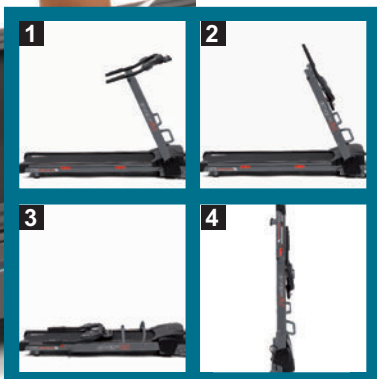

everfit

tapis roulant - salvaspazio
treadmills - space saving

TFK 455 SLIM

COD. TFK-455-SLIM

- MOTORE 2/3 (Peak) HP DC
MOTOR 2/3 (Peak) HP DC
- VELOCITÀ 0,8 - 16,0 Km/h con incremento di 0,1 km/h
SPEED 0,8 - 16,0 Km/h with 0,1 km/h increasing
- PIANO DI CORSA 420 x 1270 mm - spessore nastro 1,6 mm
RUNNING BOARD 420 x 1270 mm - belt thickness 1,6 mm
- INCLINAZIONE elettrica 12% su 12 livelli
INCLINE 12% with 12-level motor incline
- CONSOLE display LCD 113x63 mm retro-illuminato
blue backlight
Informazioni: velocità, inclinazione, frequenza cardiaca, distanza, tempo, consumo calorico, programma in esecuzione
CONSOLE LCD display 113x63 mm blue backlight
Functions: speed, incline, pulse, distance, time, calories, current working program
- PROGRAMMI 1 libero, 12 predefiniti, 1 HRC, body fat tester
PROGRAMS 1 manual, 12 pre-set, 1 HRC, body fat tester
- DOTAZIONI supporto per smartphone/tablet
EQUIPMENT smartphone/tablet holder included
- SALVASPAZIO 1600x760x250 mm
SPACE SAVING 1600x760x250 mm