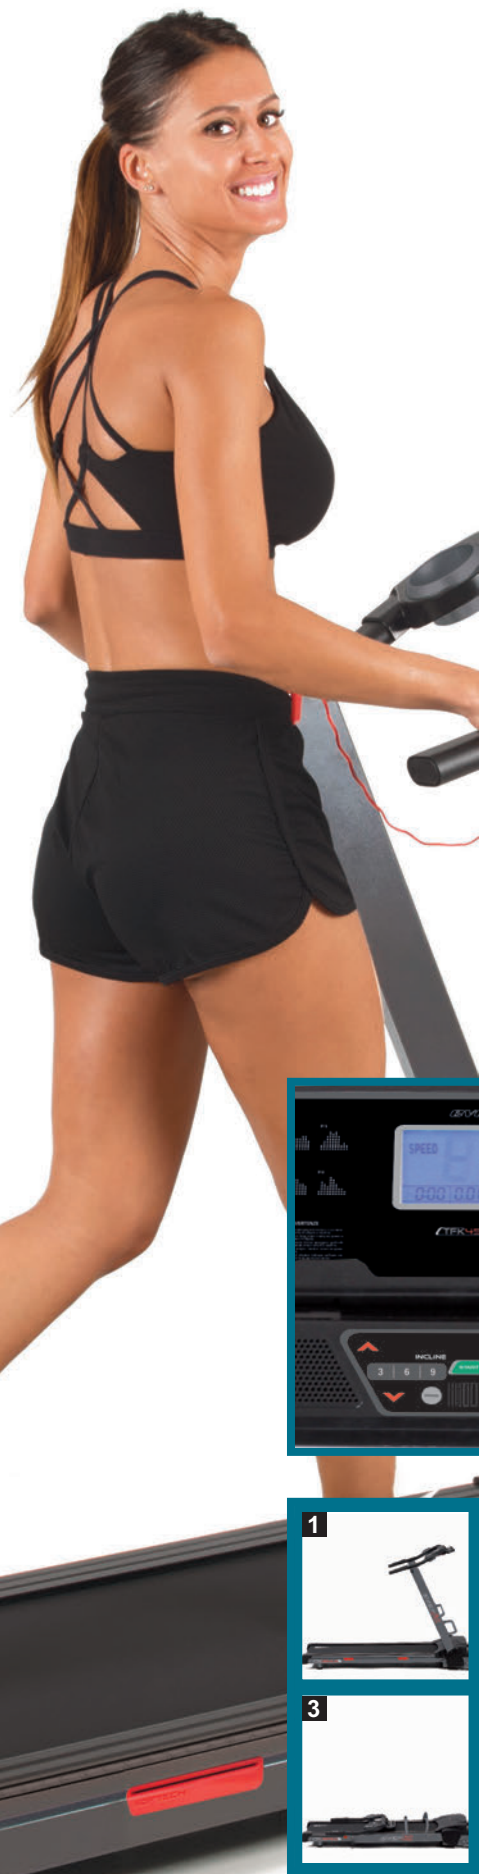

everfit

tapis roulant - salvaspazio
treadmills - space saving

TFK 455 SLIM

COD. TFK-455-SLIM

- MOTORE 2/3 (Peak) HP DC
MOTOR 2/3 (Peak) HP DC
- VELOCITÀ 0,8 - 16,0 Km/h con incremento di 0,1 km/h
SPEED 0,8 - 16,0 Km/h with 0,1 km/h increasing
- PIANO DI CORSA 420 x 1270 mm - spessore nastro 1,6 mm
RUNNING BOARD 420 x 1270 mm - belt thickness 1,6 mm
- INCLINAZIONE elettrica 12% su 12 livelli
INCLINE 12% with 12-level motor incline
- CONSOLE display LCD 113x63 mm retro-illuminato
blue backlight
Informazioni: velocità, inclinazione, frequenza cardiaca, distanza, tempo, consumo calorico, programma in esecuzione
CONSOLE LCD display 113x63 mm blue backlight
Functions: speed, incline, pulse, distance, time, calories, current working program
- PROGRAMMI 1 libero, 12 predefiniti, 1 HRC, body fat tester
PROGRAMS 1 manual, 12 pre-set, 1 HRC, body fat tester
- DOTAZIONI supporto per smartphone/tablet
EQUIPMENT smartphone/tablet holder included
- SALVASPAZIO 1600x760x250 mm
SPACE SAVING 1600x760x250 mm